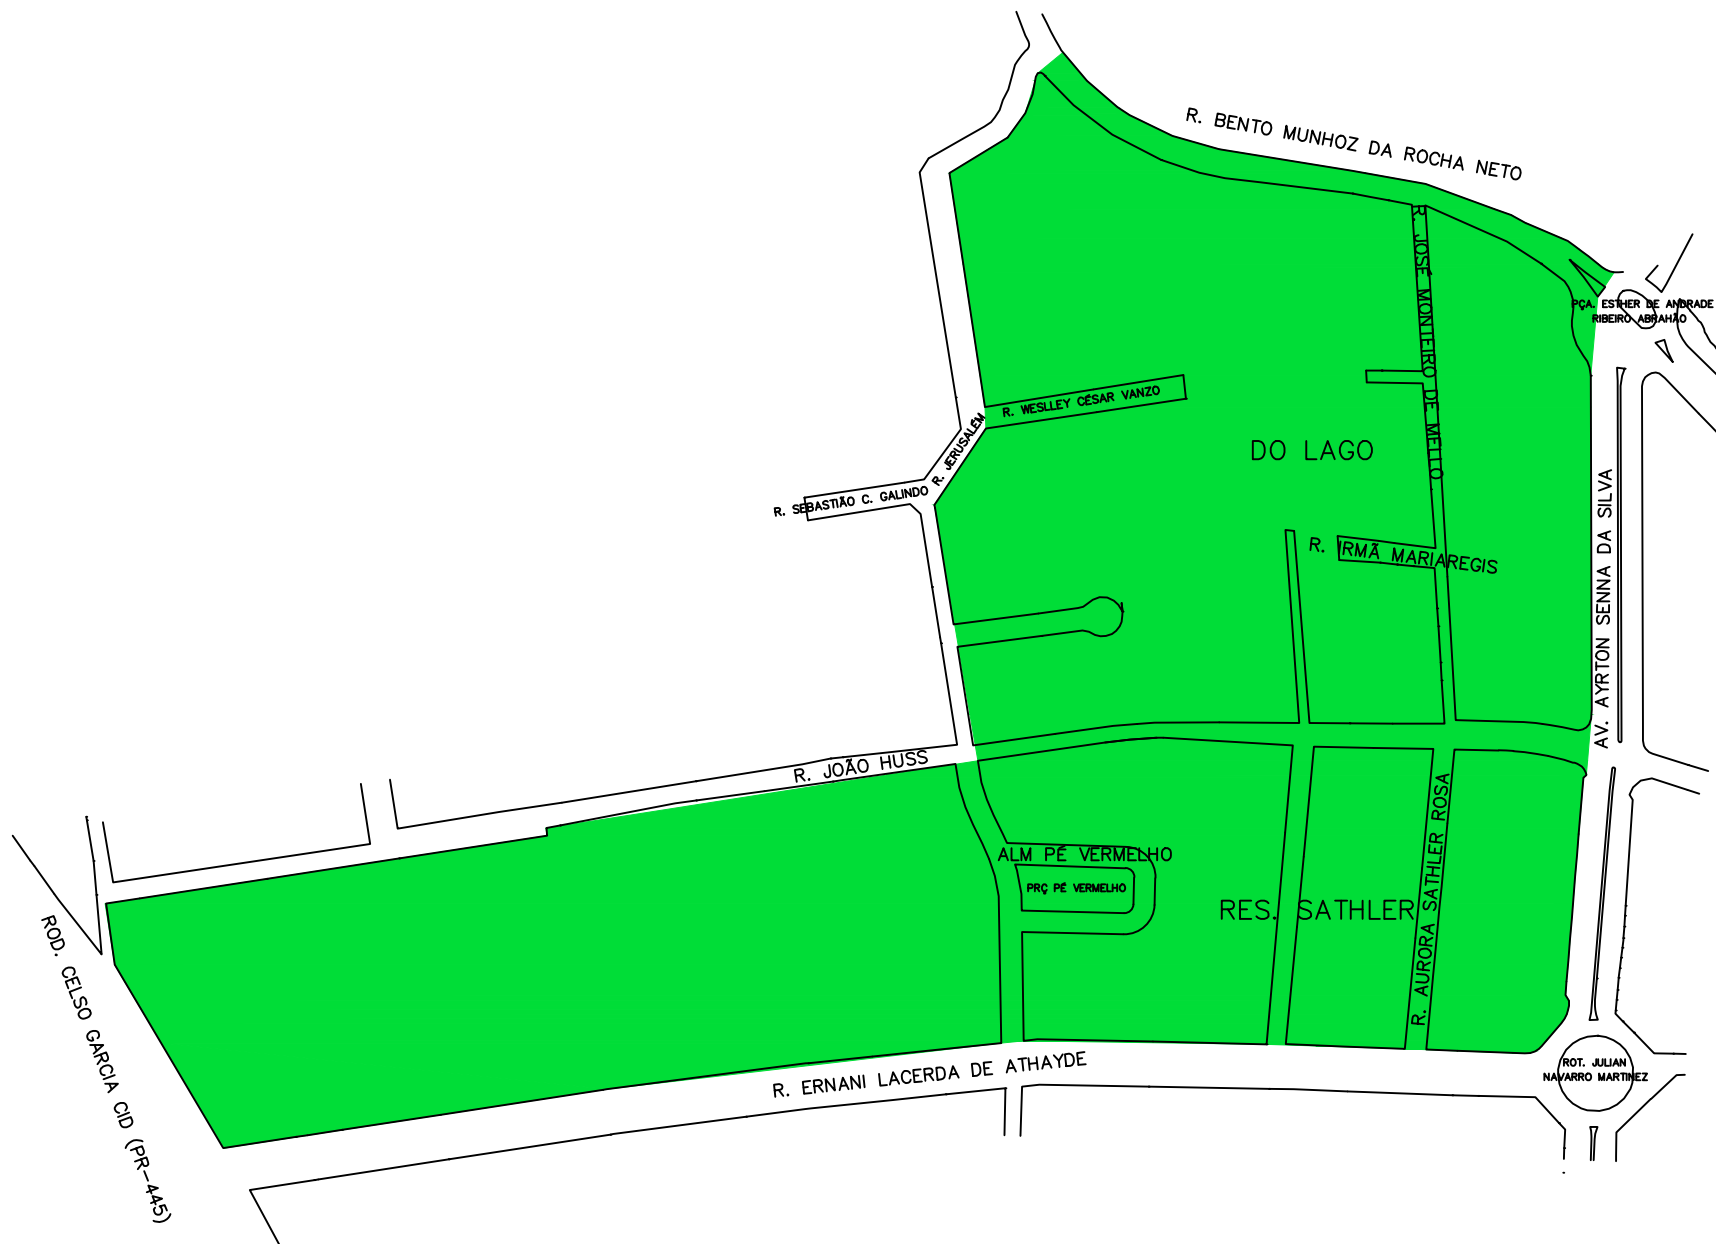

# COMUNIDADE SÃO JUDAS TADEU

DIVISAS: ROD. CELSO GARCIA CID (PR-445)/R. ERNANI LACERDA DE ATHAYDE/AV. AYRTON SENNA DA SILVA/R. BENTO MUNHOZ DA ROCHA NETO/R. JERUSALÉM/R. JOÃO HUSS