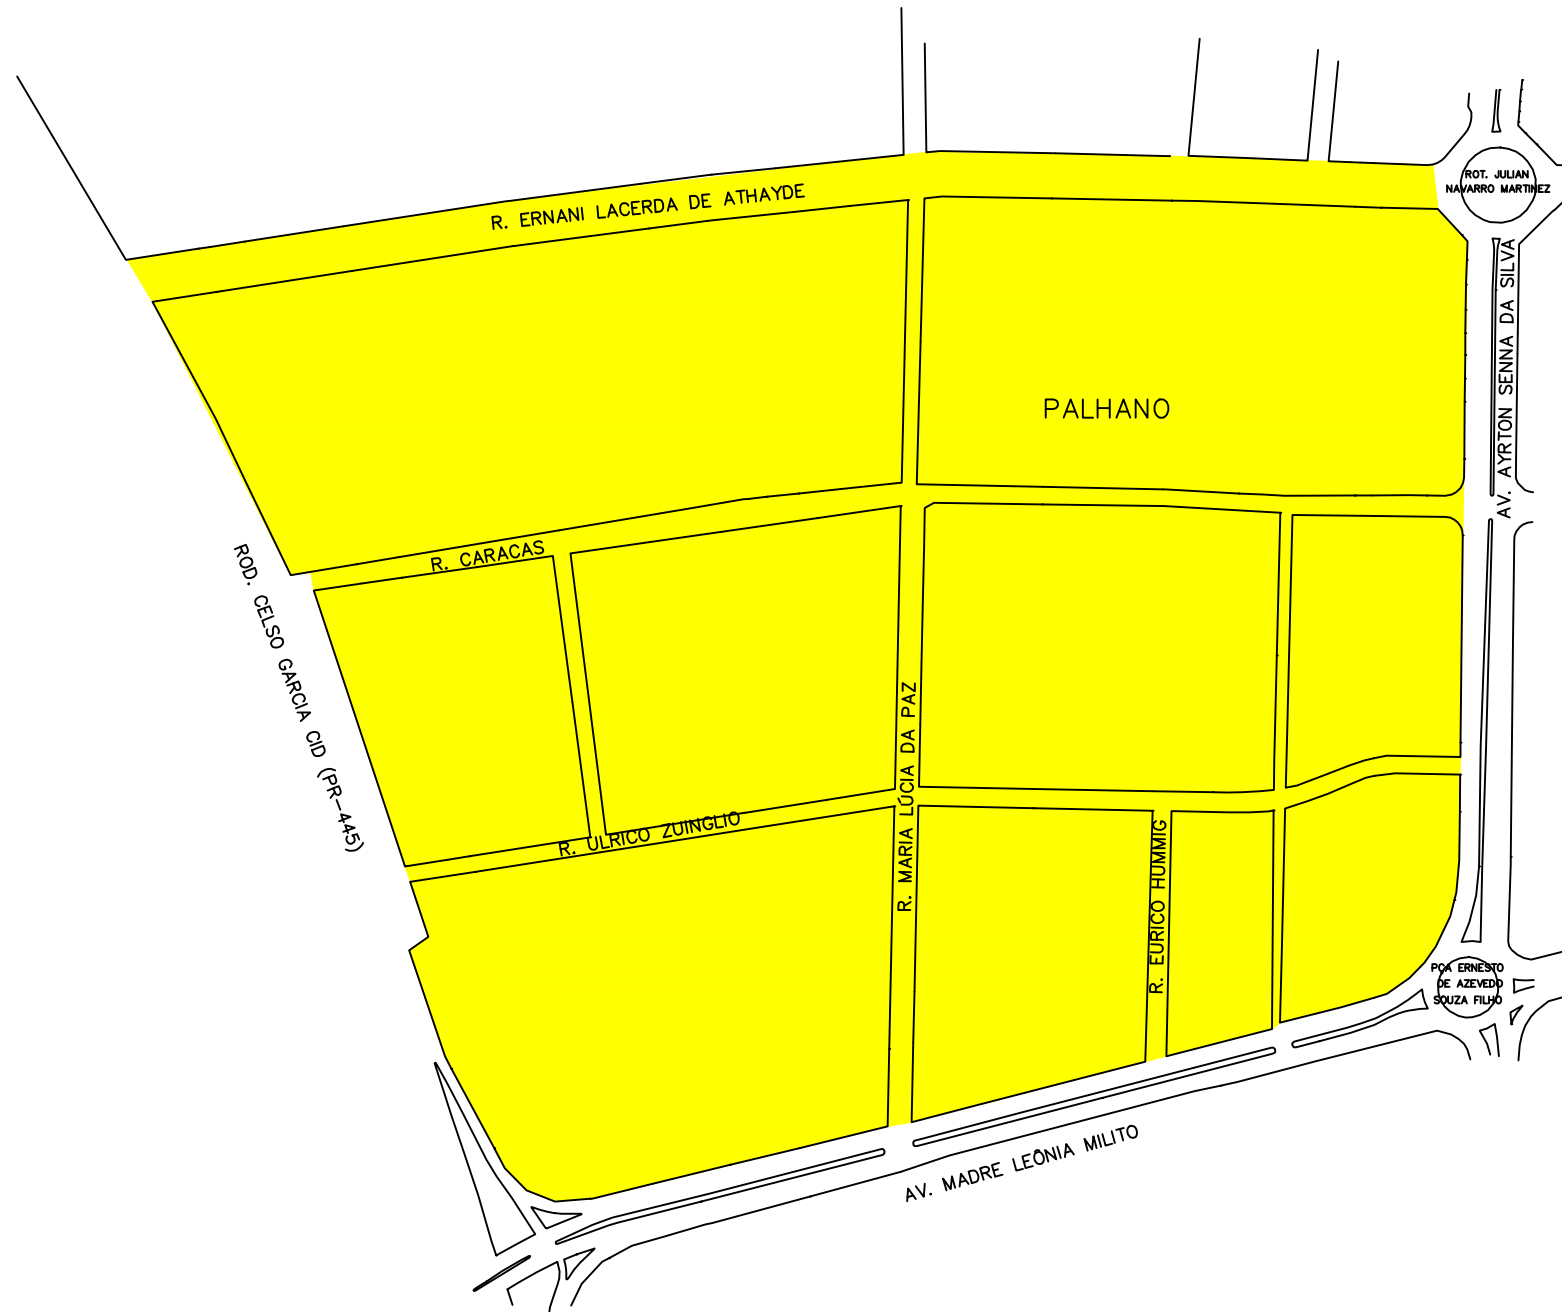

# COMUNIDADE SÃO JOÃO

DIVISAS: ROD. CELSO GARCIA CID (PR-445)/R. ERNANI LACERDA DE ATHAYDE/AV. AYRTON SENNA DA SILVA/AV. MADRE LEÔNIA MILITO