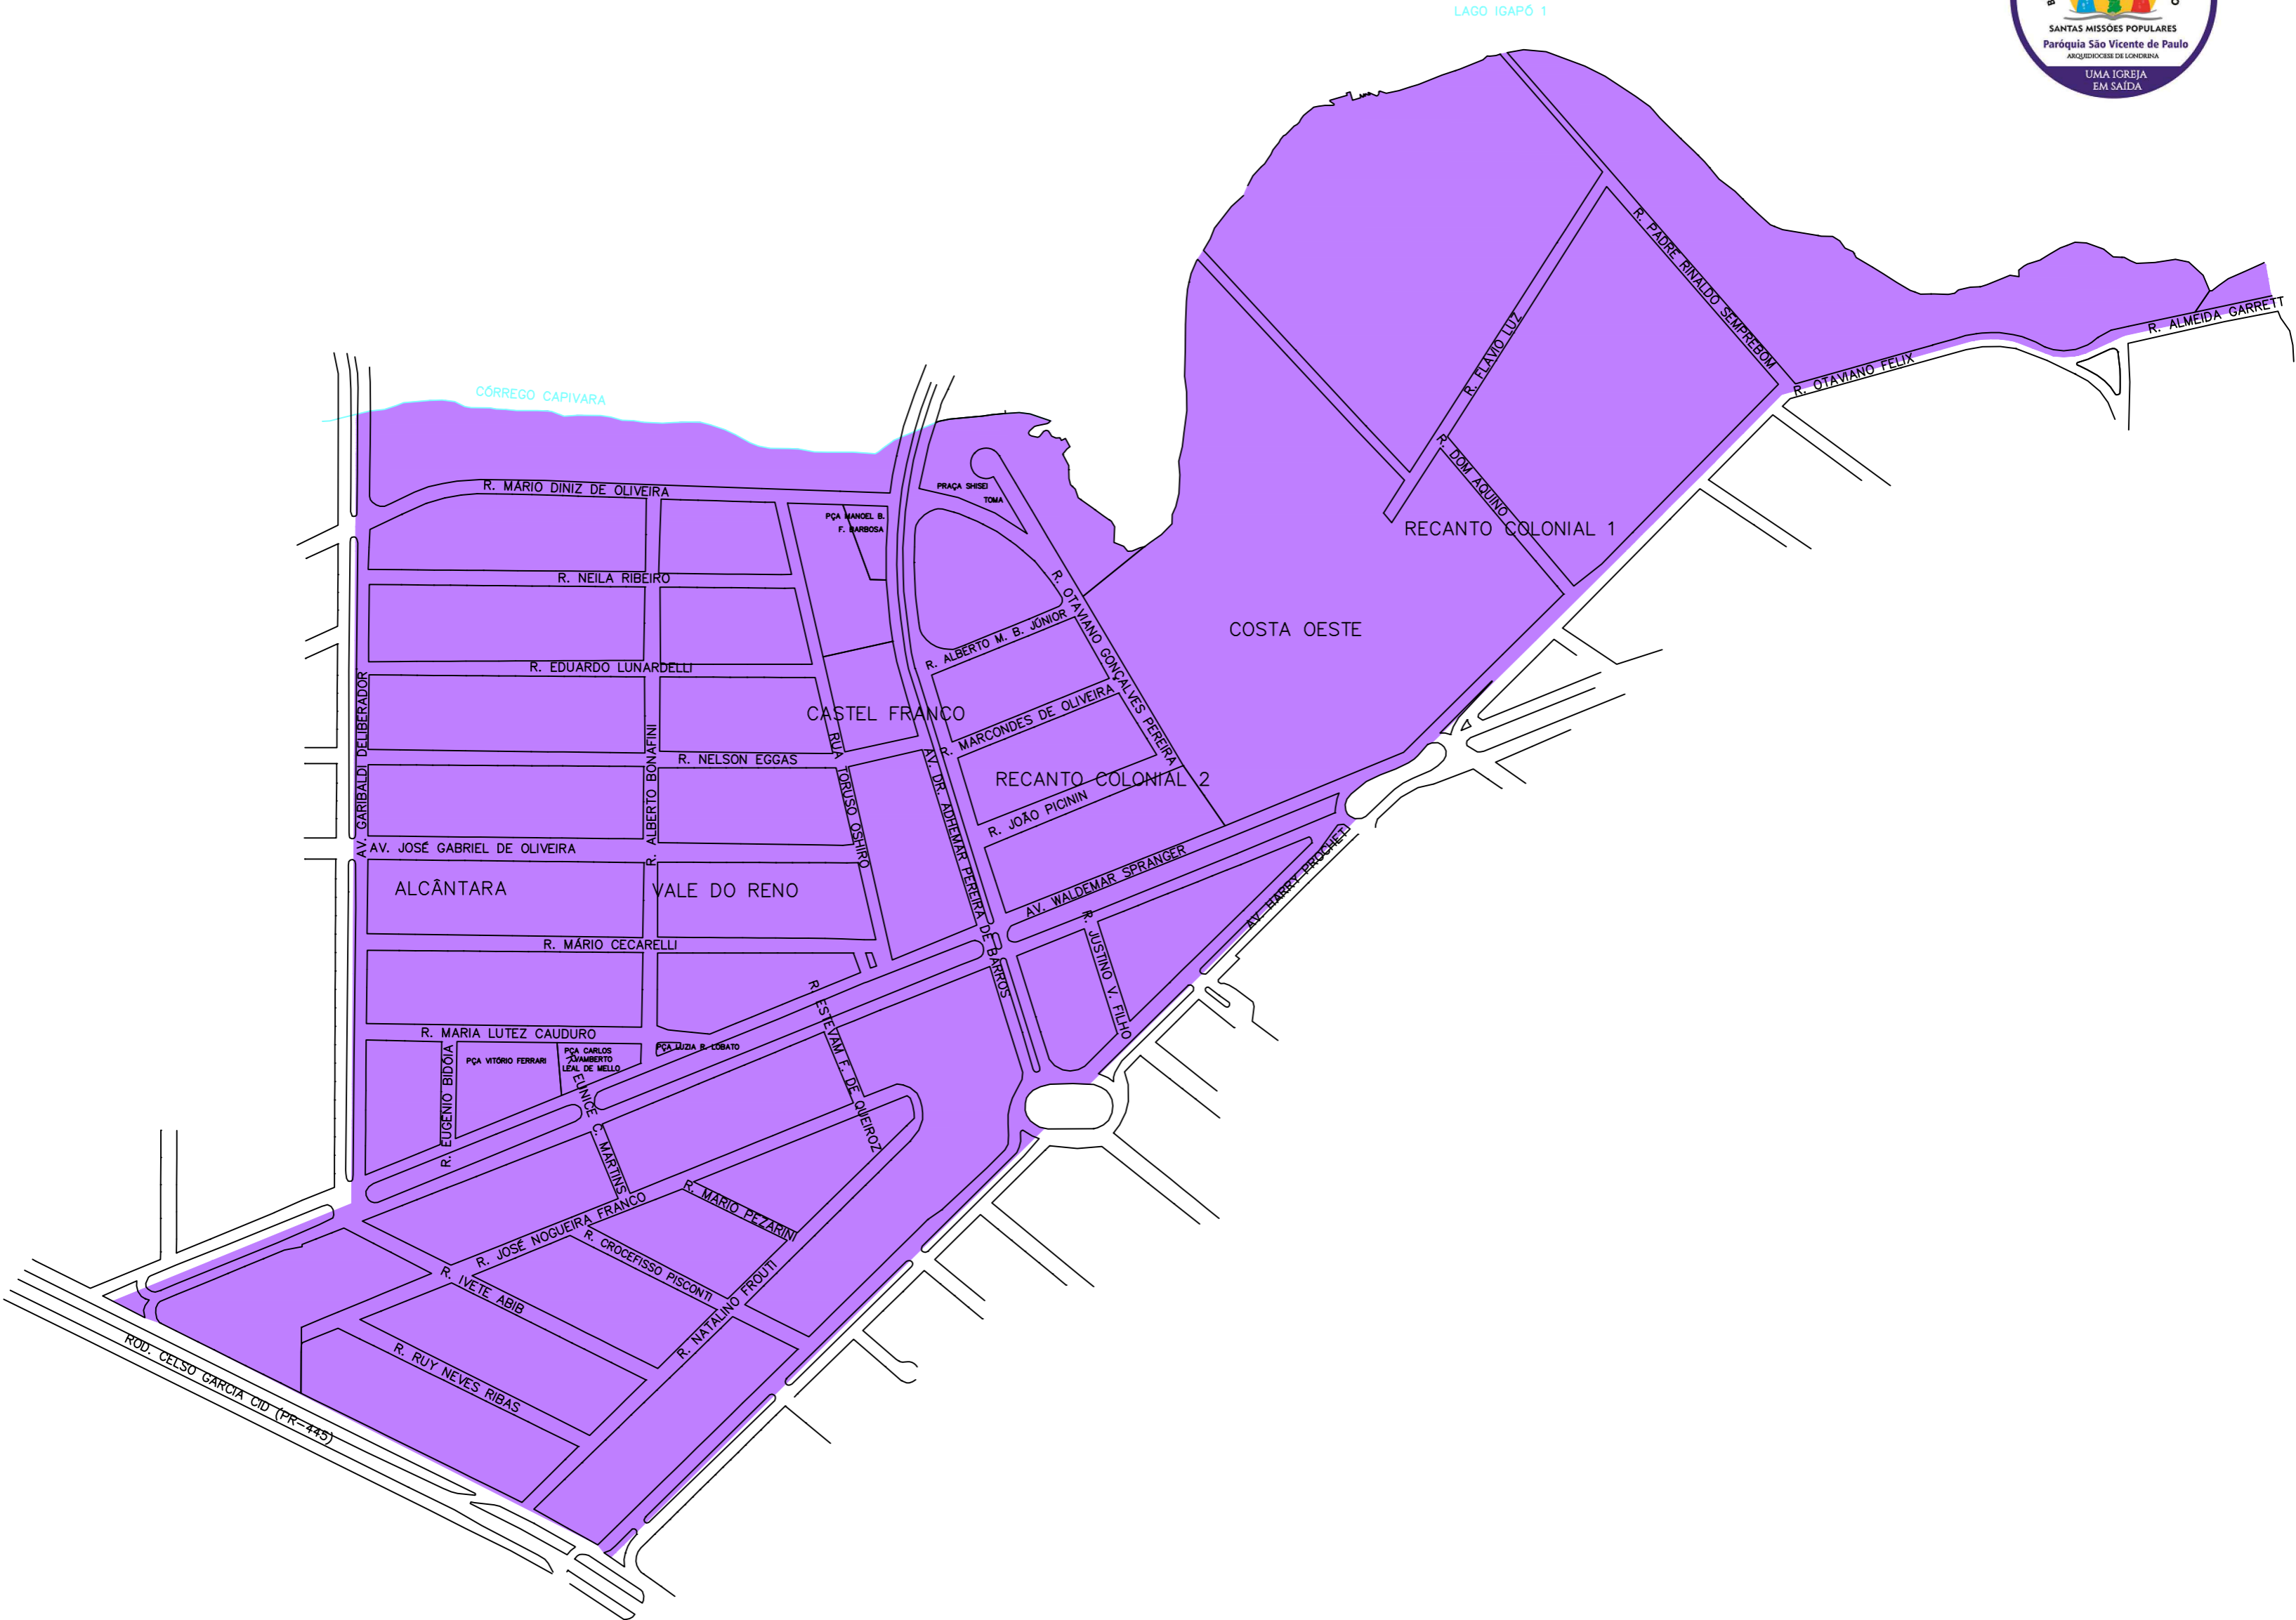

COMUNIDADE SÃO FILIPE

DIVISAS: ROD. CELSO GARCIA CID (PR-445)/AV. HARRY PROCHET/R. OTAVIANO FELIX/R. ALMEIDA GARRETT/LAGO IGAPÓ 1/CÓRREGO CAPIVARA/AV. GARIBALDI DELIBERADOR